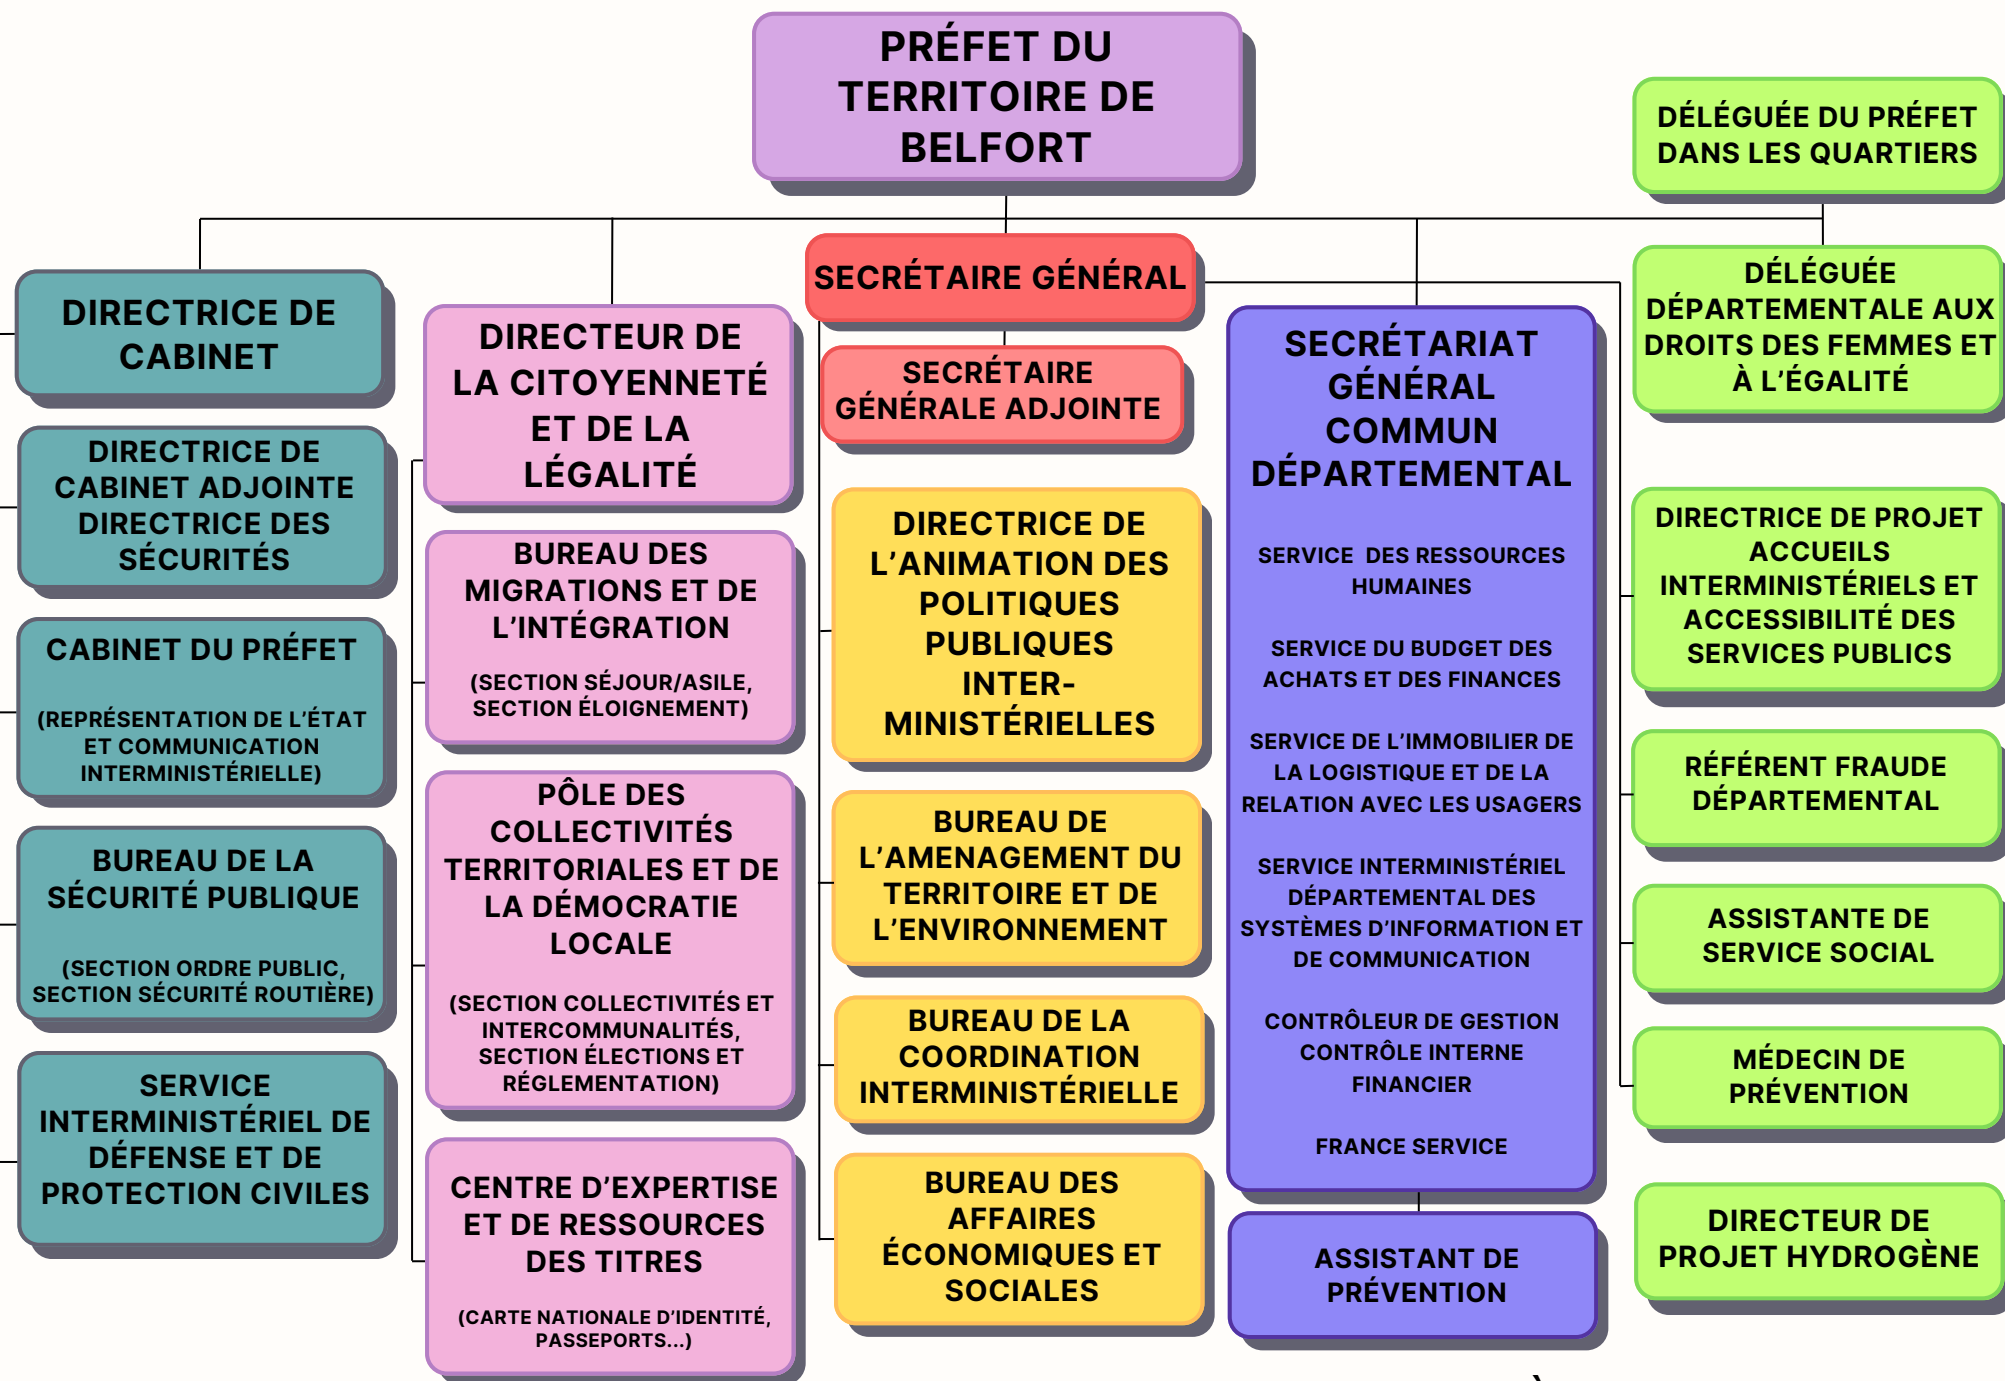

ORGANIGRAMME DE LA PRÉFECTURE DU TERRITOIRE DE BELFORT

MISE À JOUR AU 20/02/2024